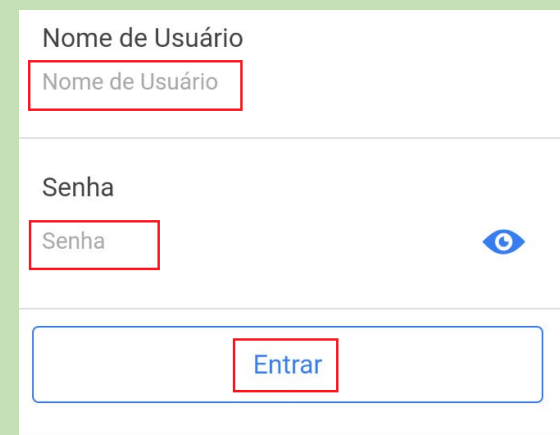

Tutorial

ACESSO AO APLICATIVO MOODLE MOBILE

01

Baixando...

Para fazer download do **Moodle Mobile** é só procurar, em sua loja virtual, pelo aplicativo que contenha o ícone **abaixo**

02

Configurando...

Para começar a usar o aplicativo preencha o campo em destaque nas **imagens 01 e 02** com o endereço **ead.uniso.br/moodle** e clique em **começar**.

IMAGEM 1

IMAGEM 2

03

Acessando...

Em seguida, entre com seu **login e senha**.

04

Utilizando...

No menu *Página Inicial* é possível acessar mais detalhes do perfil e curso.