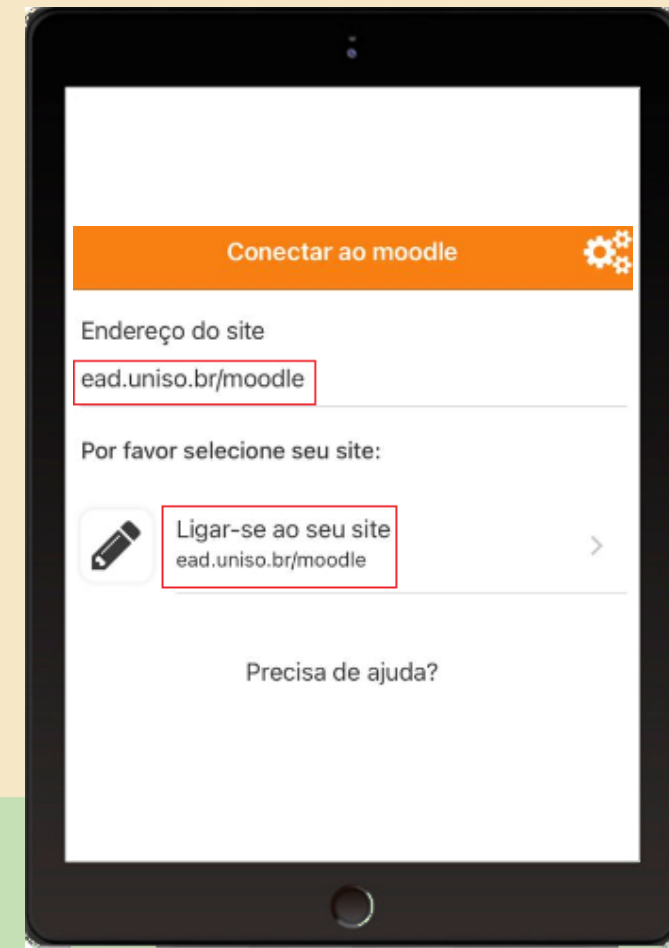

Tutorial

ACESSO AO APLICATIVO MOODLE MOBILE

01

Baixando...

Para fazer download do **Moodle Mobile** é só procurar, em sua loja virtual, pelo aplicativo que contenha o ícone **abaixo**

02

Configurando...

Para começar a usar o aplicativo preencha o campo em destaque nas **imagens 01 e 02** com o endereço **ead.uniso.br/moodle** e clique em **começar**.

IMAGEM 1

IMAGEM 2

03

Acessando...

Em seguida, entre com seu **login e senha**.

04

Utilizando...

No menu *Página Inicial* é possível acessar mais detalhes do perfil e curso.